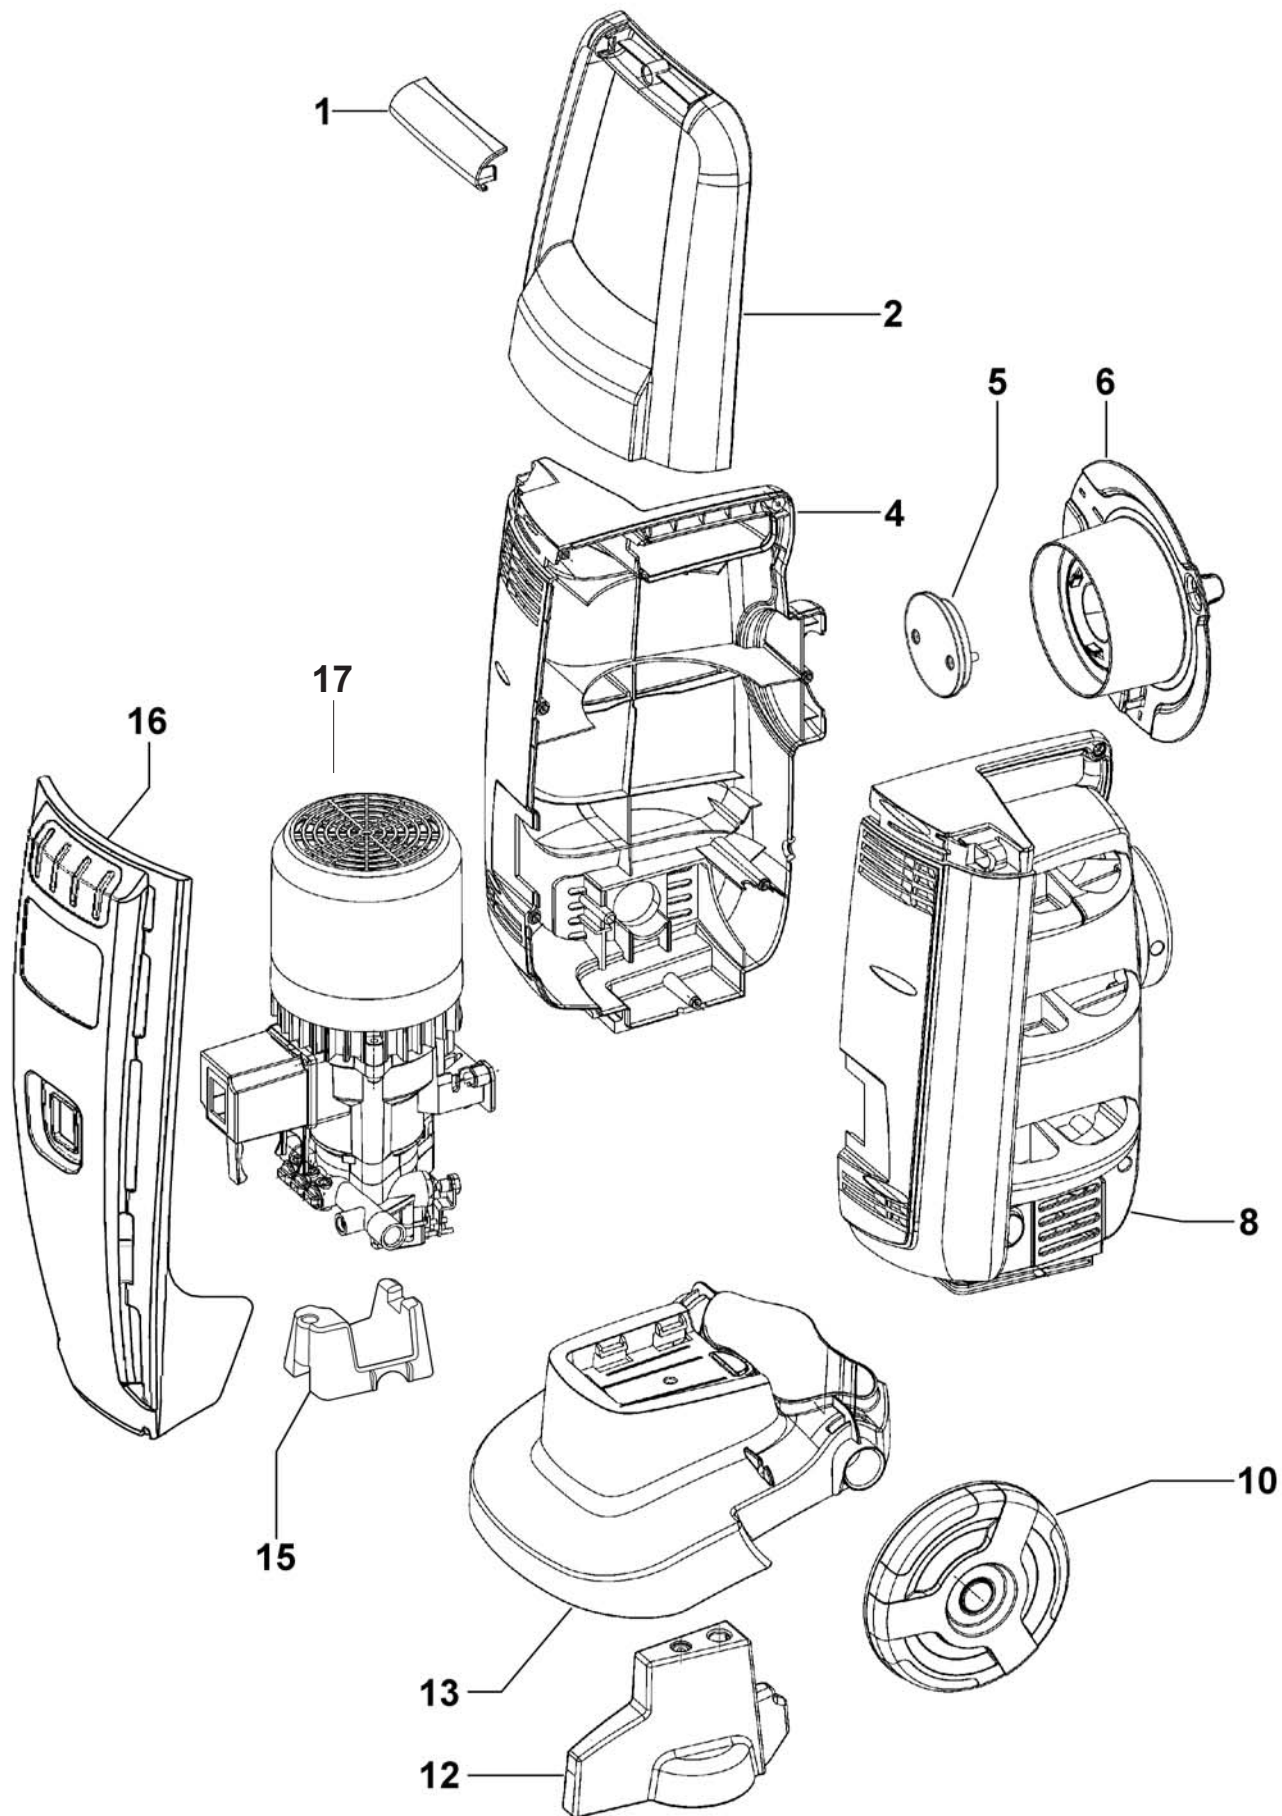

# ESPLOSO GENERALE TELAIO/CHASSIS SPARE PARTS

XP 1260 - XP 1490

**ESPLOSO TELAIO/CHASSIS SPARE PARTS XP 1260 - XP 1490**

TAV.2850592

<b>POS.</b>	<b>CODICE</b>	<b>IT - DESCRIZIONE</b>	<b>GB - DESCRIPTION</b>
1	1625038	Copertura Manico	Handle Cover
2	1625039	Manico	Handle
4	1625040	Carenatura Sx	Left Cover
5	1625041	Disco Avvolgitubo	Hose Reel Disc
6	1625042	Avvolgitubo	Hose Reel
8	1625043	Carenatura Dx	Right Cover
10	1625044	Ruota	Wheel
12	1625045	Piede Speciale	Special Feet
13	1625046	Telaio Inferiore	Lower Frame
15	1625047	Supporto MTP	Motorpump Support
16	1625048	Carenatura Frontale	Front Cover
17	1640496	Motopompa XP 1260	Motorpump XP 1260
	1640497	Motopompa XP 1490	Motorpump XP 1490